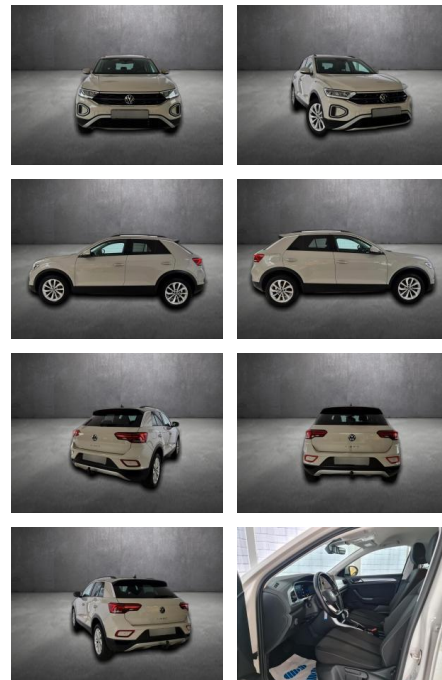

Volkswagen T-Roc

AH90-89056-108 Angebotsnr.:

Erstzulassung: 09.07.2023 **Kilometer:** 38.900 **Farbe:** **Leistung:** 110 kW / 150 PS **Kraftstoffart:** Benzin

PREIS
28.010 €

FINANZIERUNGSBEISPIEL
Laufzeit: 72 Monate Anzahlung: 25 %
Basis-Finanzierung:* Mtl. Rate:
Zielraten-Finanzierung:** **243 €**