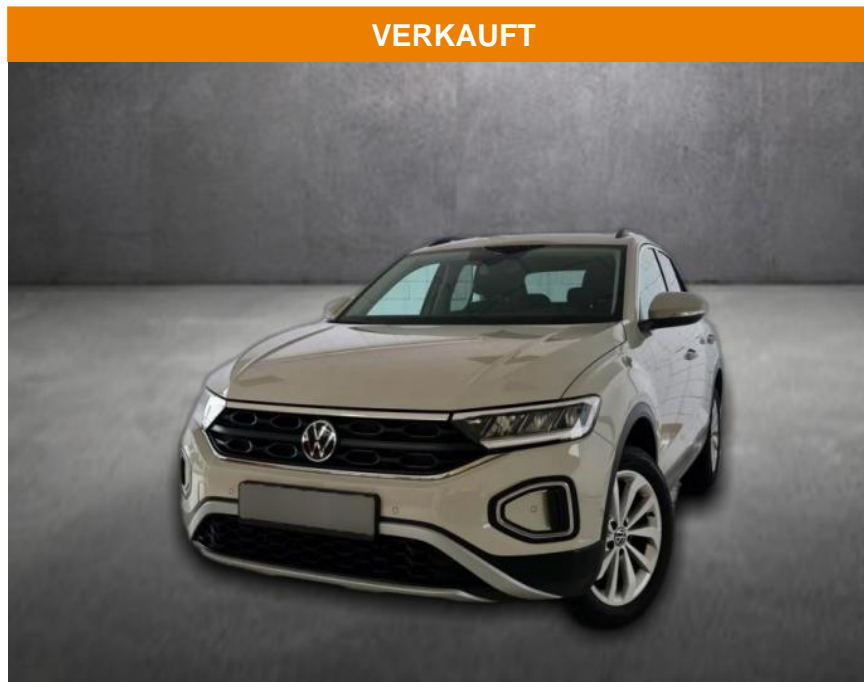

Volkswagen T-Roc

AH90-89056-108 Angebotsnr.:

Erstzulassung: 09.07.2023 **Kilometer:** 38.900 **Farbe:** **Leistung:** 110 kW / 150 PS **Kraftstoffart:** Benzin

PREIS
28.010 €

FINANZIERUNGSBEISPIEL
Laufzeit: 72 Monate Anzahlung: 25 %
Basis-Finanzierung:* Mtl. Rate:
Zielraten-Finanzierung:** **243 €**