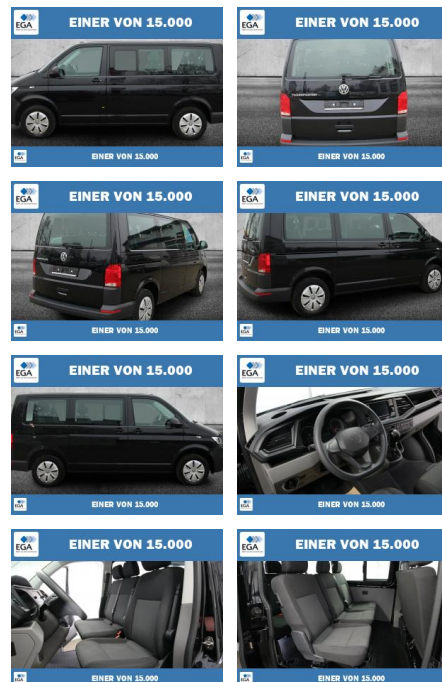

## Volkswagen T6.1 Kombi 2.0 TDI 7-DSG 9-SITZER

PW01-20634-10 Angebotsnr.:

Erstzulassung:	Kilometer:	Farbe:	Leistung:	Kraftstoffart:
01.04.2021	76.389	Schwarz	110 kW / 150 PS	Diesel

PREIS	FINANZIERUNGSBEISPIEL
<b>39.450 €</b>	Laufzeit: 72 Monate      Anzahlung: 25 % Basis-Finanzierung:*      Mtl. Rate: Zielraten-Finanzierung:** <b>342 €</b>