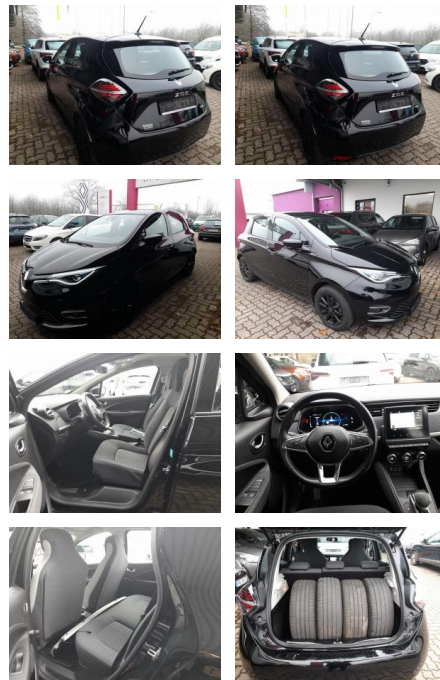

AT27-GW-AMLA... Angebotsnr.:

Erstzulassung:	Kilometer:	Farbe:	Leistung:	Kraftstoffart:
21.12.2021	53.555		80 kW / 109 PS	Elektro

PREIS	FINANZIERUNGSBEISPIEL	
16.060 €	Laufzeit: 72 Monate	Anzahlung: 25 %
	Basis-Finanzierung:**	Mtl. Rate:
	Zielraten-Finanzierung:**	139 €

Ausstattung

Weiteres

- Sonderlackierung Metallic Black Pearl schwarz
- Visio-Paket (Rückfahrkamera / Nebelscheinwerfer LED / Einparkhilfe vorn und hinten)
- Winter-Paket (Lenkrad heizbar / Sitzheizung vorn / Lenkrad (Leder))
- Navigations-Paket (Radioempfang digital (DAB+) / Multimedia-System Easy Link mit Navigationssystem (Touchscreen 7") / Fahrassistenten-System: Verkehrszeichenerkennung / Audio-/Radio-Fernbedienung am Lenkrad)
- Fahrassistenten-System: Aktiver Notbrems-Assistent
- Klimaautomatik mit Luftfeuchtigkeits- und Sonnenstandssensor
- Geschwindigkeits-Regelanlage (Tempomat) (Geschwindigkeits-Begrenzeranlage)
- Außenspiegel Wagenfarbe