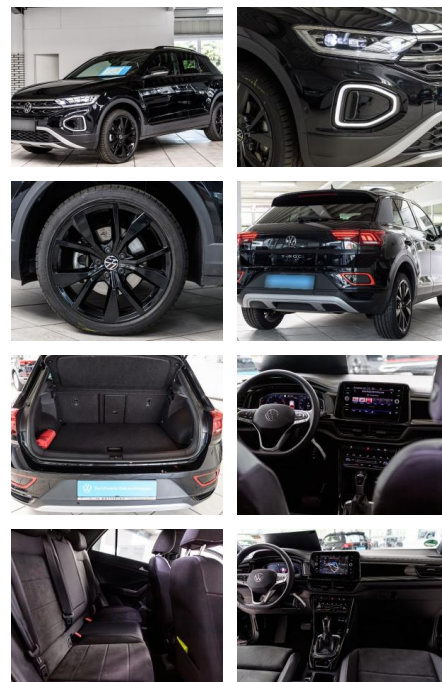

Volkswagen T-Roc Style 1.5 TSI DSG +BLACK-STYLE

AS86-"OCH" 240650812 DB

Erstzulassung: 08.11.2023 **Kilometer:** 6.913 **Farbe:** **Leistung:** 110 kW / 150 PS **Kraftstoffart:** Benzin

PREIS
33.660 €

FINANZIERUNGSBEISPIEL
Laufzeit: 72 Monate Anzahlung: 25 %
Basis-Finanzierung:* Mtl. Rate:
Zielraten-Finanzierung:** **292 €**