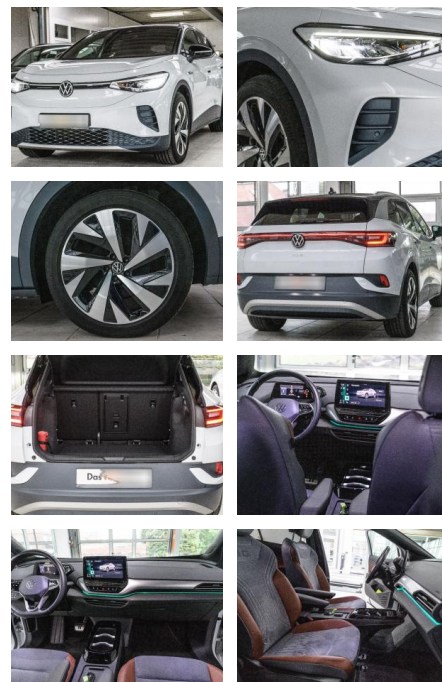

## Volkswagen ID.4 1st Pro

AS86-gws 2210 Angebotsnr.:

| Erstzulassung: | Kilometer: | Farbe: | Leistung:       | Kraftstoffart: |
|----------------|------------|--------|-----------------|----------------|
| 08.12.2020     | 38.500     |        | 150 kW / 204 PS | Elektro        |