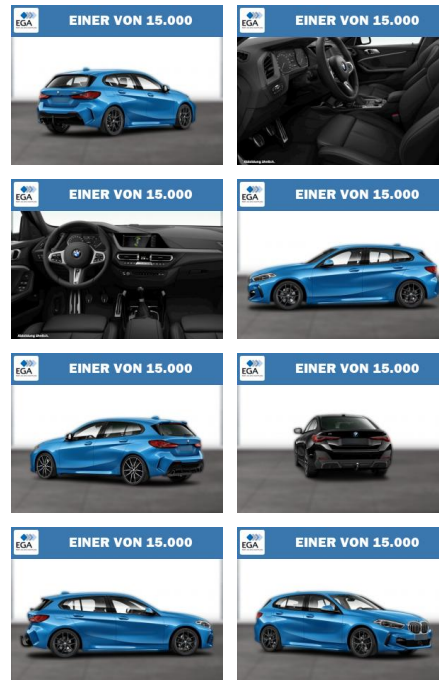

## BMW 118i M Sport Navi LED Comfort SHZ PDC

WG08-230465 Angebotsnr.:

Erstzulassung:	Kilometer:	Farbe:	Leistung:	Kraftstoffart:
01.09.2020	56.044	Blau	103 kW / 140 PS	Benzin

PREIS	FINANZIERUNGSBEISPIEL	
<b>26.360 €</b>	Laufzeit: 72 Monate	Anzahlung: 25 %
	Basis-Finanzierung:**	Mtl. Rate:
	Zielraten-Finanzierung:**	<b>229 €</b>