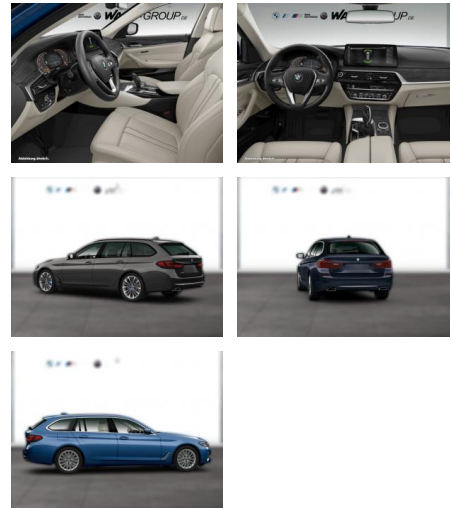

Erstzulassung:	Kilometer:	Farbe:	Leistung:	Kraftstoffart:
01.08.2022	116.800	Blau	210 kW / 286 PS	Diesel

PREIS
41.810 €

FINANZIERUNGSBEISPIEL

Laufzeit: 72 Monate Anzahlung: 25 %
Basis-Finanzierung:* Mtl. Rate:
Zielraten-Finanzierung:** **363 €**