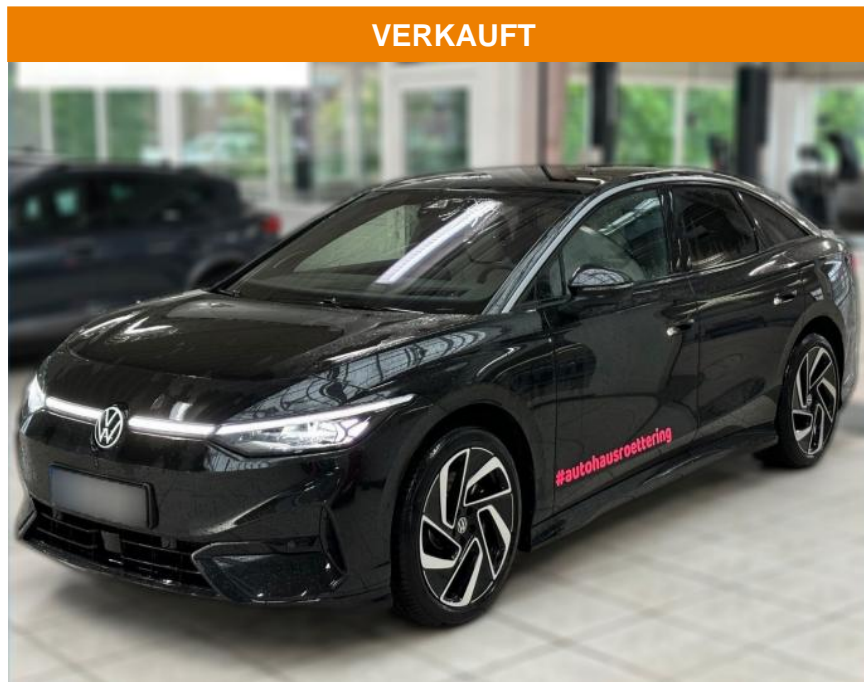

Ihr Ansprechpartner

Herr Patrick Korfmacher
E-Mail: info@auto-korfmacher.de
Telefon: 07822 8670870

Autohaus Korfmacher GmbH
Bundesstraße 1 - 77955 Ettenheim - Tel.: 07822 / 8670870

Volkswagen ID.7 Pro 210 kW

AS86-ID.7 VFW Angebotstr.:

VERKAUFT

Erstzulassung: 07.11.2023
Kilometer: 3.890
Farbe:
Leistung: 210 kW / 286 PS
Kraftstoffart: Elektro

PREIS
56.330 €

FINANZIERUNGSBEISPIEL

Laufzeit: 72 Monate Anzahlung: 25 %
Basis-Finanzierung:* Mtl. Rate:
Zielraten-Finanzierung:** **489 €**