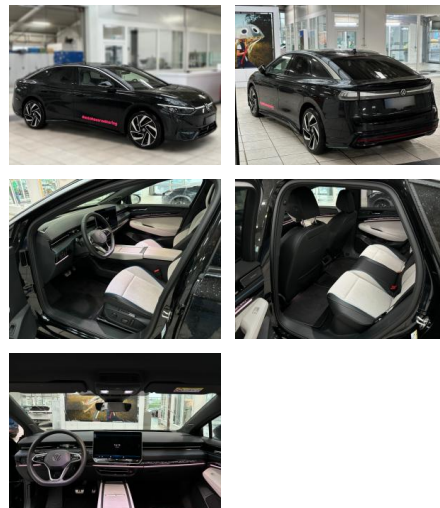

AS86-ID.7 VFW Angebotstr.:

VERKAUFT

Erstzulassung: 07.11.2023
Kilometer: 3.890
Farbe:
Leistung: 210 kW / 286 PS
Kraftstoffart: Elektro

PREIS
56.330 €

FINANZIERUNGSBEISPIEL

Laufzeit: 72 Monate Anzahlung: 25 %
Basis-Finanzierung:* Mtl. Rate:
Zielraten-Finanzierung:** **489 €**