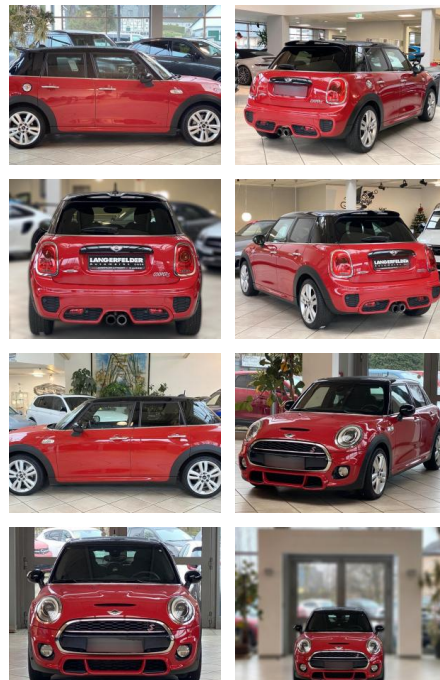

Erstzulassung:	Kilometer:	Farbe:	Leistung:	Kraftstoffart:
07.03.2015	78.122	Diverse	155 kW / 211 PS	Benzin

PREIS
20.290 €

FINANZIERUNGSBEISPIEL

Laufzeit: 72 Monate Anzahlung: 25 %
Basis-Finanzierung:* Mtl. Rate:
Zielraten-Finanzierung:** **176 €**