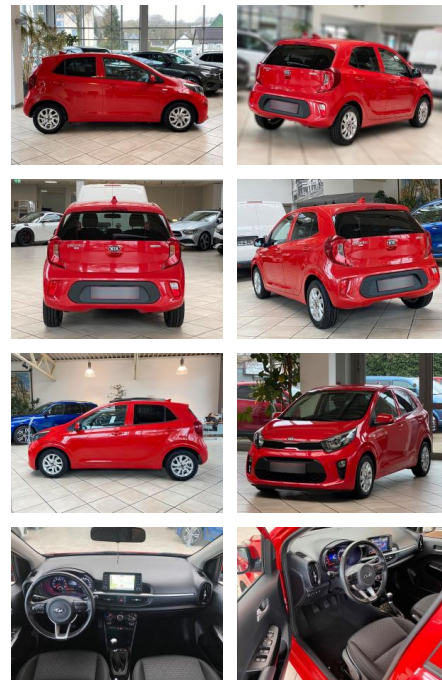

Kia Picanto 1.2 Dream Team ISG NAVI KAMERA

LA05-228-4051Angebotsnr.:

Erstzulassung:	Kilometer:	Farbe:	Leistung:	Kraftstoffart:
07.02.2019	54.509	Diverse	62 kW / 84 PS	Benzin

PREIS
12.540 €

FINANZIERUNGSBEISPIEL