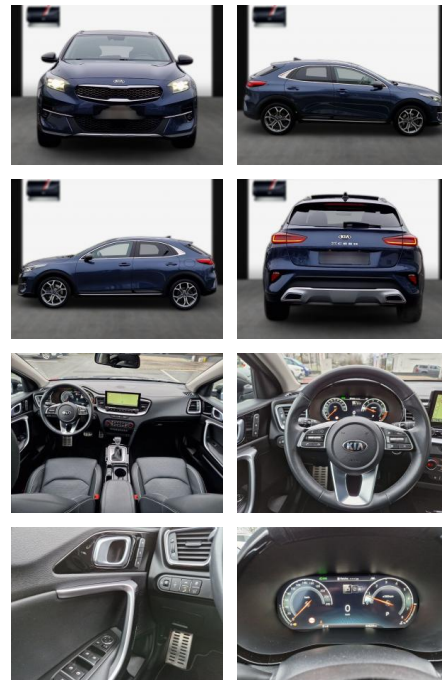

## Kia XCeed Aut. Platinum Edition

SA13-ML06273Angebotsnr.:

Erstzulassung:	Kilometer:	Farbe:	Leistung:	Kraftstoffart:
10.11.2021	44.500	Diverse	150 kW / 204 PS	Benzin

**PREIS**  
**27.490 €**