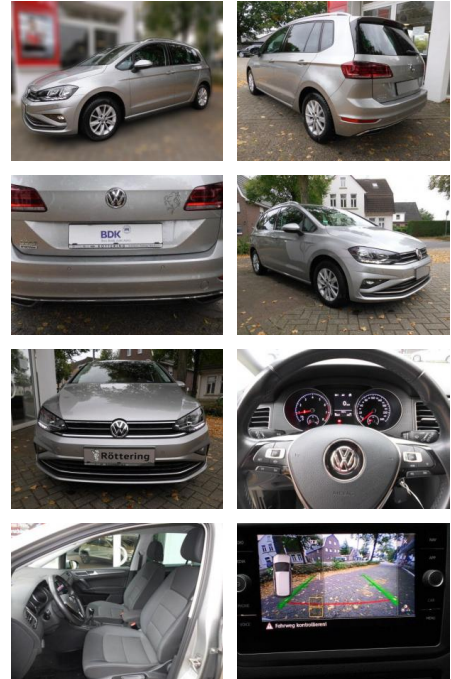

Volkswagen Golf Sportsvan 1.5

AS86-Hollink 150000km

Erstzulassung:	Kilometer:	Farbe:	Leistung:	Kraftstoffart:
09.03.2020	45.000	Diverse	96 kW / 131 PS	Benzin

PREIS
19.680 €

FINANZIERUNGSBEISPIEL
Laufzeit: 72 Monate Anzahlung: 25 %
Basis-Finanzierung:* Mtl. Rate:
Zielraten-Finanzierung:** **171 €**

Ausstattung

Sicherheit

- Notbremsassistent
- Reifendruckkontrollsystem

Multimedia

- USB
- Touchscreen

Komfort

- Berganfahrassistent
- Lederlenkrad
- Lordosenstütze

Weiteres