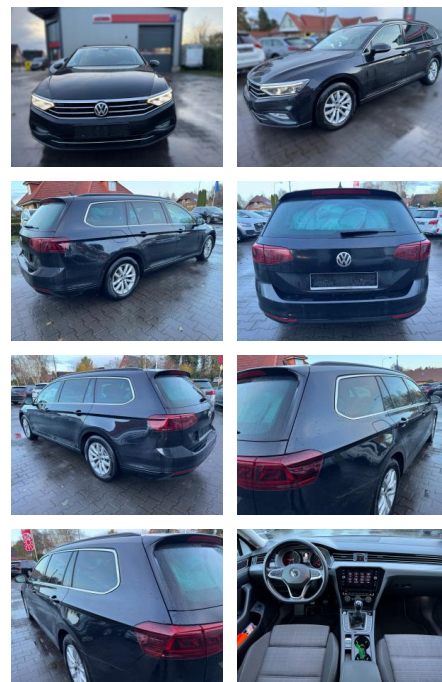

Volkswagen Passat Variant 2,0 TDI

FA03-40913489 **Angebotsnr.:**

VERKAUFT

Erstzulassung: 28.01.2020 **Kilometer:** 116.184 **Farbe:** **Leistung:** 110 kW / 150 PS **Kraftstoffart:** Diesel

PREIS
20.040 €