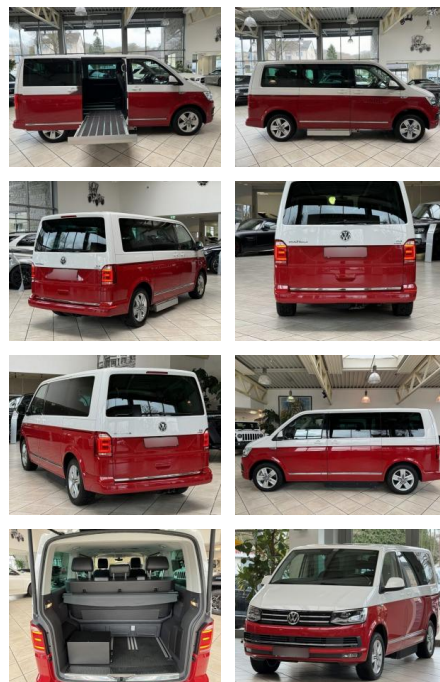

LA05-LA05-12511857

Erstzulassung: 28.12.2017 **Kilometer:** 3.941 **Farbe:** **Leistung:** 150 kW / 204 PS **Kraftstoffart:** Diesel

PREIS
73.340 €

FINANZIERUNGSBEISPIEL
Laufzeit: 72 Monate Anzahlung: 25 %
Basis-Finanzierung:* Mtl. Rate:
Zielraten-Finanzierung:** **636 €**