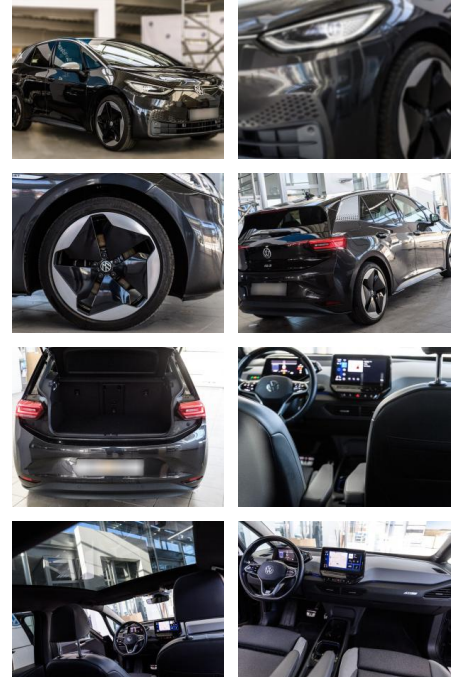

AS86-gws 2211 Angebot

Erstzulassung: 25.09.2020 **Kilometer:** 25.100 **Farbe:** **Leistung:** 150 kW / 204 PS **Kraftstoffart:** Elektro

PREIS
28.430 €

FINANZIERUNGSBEISPIEL
Laufzeit: 72 Monate Anzahlung: 25 %
Basis-Finanzierung:* Mtl. Rate:
Zielraten-Finanzierung:** **247 €**