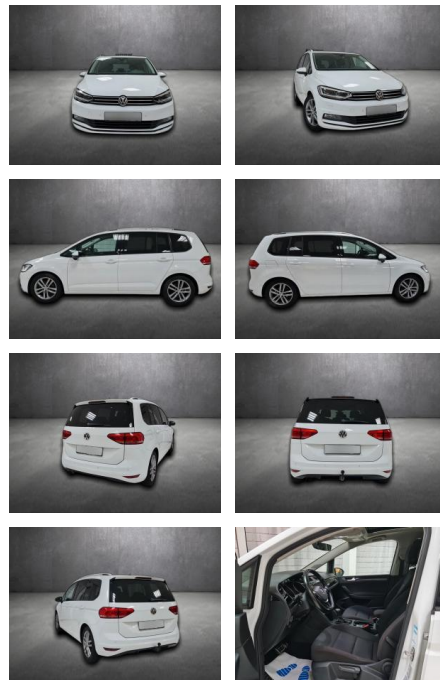

## Volkswagen Touran Sound BMT, unfallfrei,

AH90-18810-154 **Angebotsnr.:**

Erstzulassung:	Kilometer:	Farbe:	Leistung:	Kraftstoffart:
25.10.2017	98.227		110 kW / 150 PS	Benzin

**PREIS**  
**22.340 €**

**FINANZIERUNGSBEISPIEL**  
Laufzeit: 72 Monate      Anzahlung: 25 %  
Basis-Finanzierung:\*      Mtl. Rate:  
Zielraten-Finanzierung:\*\* **194 €**