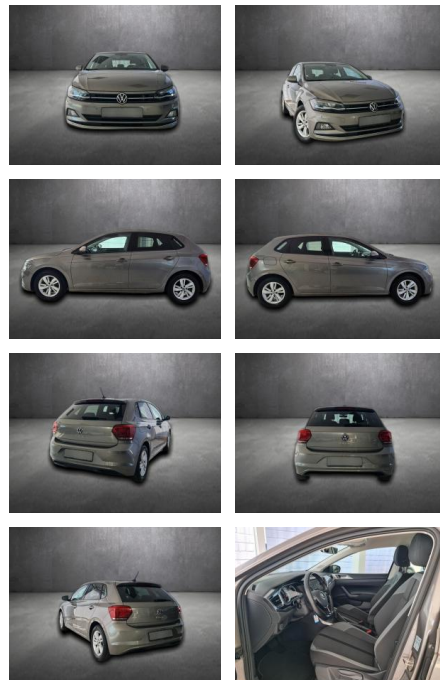

Ihr Ansprechpartner

Herr Patrick Korfmacher
E-Mail: info@auto-korfmacher.de
Telefon: 07822 8670870

Autohaus Korfmacher GmbH
Bundesstraße 1 - 77955 Ettenheim - Tel.: 07822 / 8670870

Volkswagen Polo VI Highline, 1.Hand, unfallfrei,

AH90-45422-135 Angebotsnr.:

Erstzulassung:	Kilometer:	Farbe:	Leistung:	Kraftstoffart:
25.04.2021	49.985		110 kW / 150 PS	Benzin

PREIS	FINANZIERUNGSBEISPIEL	
22.340 €	Laufzeit: 72 Monate	Anzahlung: 25 %
	Basis-Finanzierung:**	Mtl. Rate:
	Zielraten-Finanzierung:**	194 €

* Basisfinanzierung: Anzahlung: 5.585 Euro, Laufzeit: 72 Monate, Nettodarlehen: 16.755 Euro, Gesamtbetrag: 26.356 Euro, Zinssätze: 7.71% Sollz. (gebunden), 7.99% eff.
** Zielratenfinanzierung: Anzahlung: 5.585 Euro, Laufzeit: 72 Monate, Nettodarlehen: 16.755 Euro, Zielrate: 12.287 Euro, Gesamtbetrag: 26.981 Euro, Zinssätze: 7.71% Sollz. (gebunden), 7.99% eff.,
Vermittlung für: SANTANDER CONSUMER BANK
Repräsentatives Beispiel gem. § 17 Abs. 4 PAngV. Diese Finanzierungsangebote sind Beispiele. Gerne ermitteln wir für Sie Ihr individuelles Angebot.

Ausstattung

Sicherheit

- Müdigkeitswarnsystem
- Notbremsassistent
- Notrufsystem
- Reifendruckkontrollsystem
- Totwinkel-Assistent

Multimedia

- Soundsystem
- USB
- Sprachsteuerung
- Touchscreen

Komfort

- Berganfahrassistent
- Lederlenkrad
- Lordosenstütze

Weiteres

- Schaltwippen
- Start Stop Automatik

• Sehr schöner VW Polo Automatik aus 1.Hand

- unfallfrei
- Scheckheftgepflegt mit neuem Service.Sonderausstattung:
- *Winterreifen auf Leichtmetallfelgen
- Kurvenlicht
- Drive Mode
- LED Scheinwerfer
- Nebelscheinwerfer
- Einparkhilfe
- hinte+vorn+Rückfahrkamera+Selbslenkendes System
- Abstandstempomat
- Klimaautomatik
- Sitzheizung
- Lederlenkrad mit Multifunktion+Schaltwippen
- Bordcomputer
- Bluetooth- & Freisprecheinrichtung
- Innenspiegel automatisch abblendbar

- Sportsitze vorn höhenverstellbar mit Lordosenunterstützung
- Audiosystem Ready 2 Discover (inkl. Streaming & Internet)
- Touchscreen
- Bluetooth)
- elektrische Fensterheber vorn+hinten
- Touchscreen
- Reifendruckkontrolle
- elektrisch einstellbare Außenspiegel beheizbar+anklappbar
- Start/Stopp Automatik
- Lichtsensor
- Lichtautomatik
- Regensensor
- Rücksitze umklappbar+teilbar
- Isofix
- Zentralverriegelung mit Funkfernbedienung
- getönte Scheiben hinten
- USB/12V Anschluß

STÄNDIG ÜBER 15.000 FAHRZEUGE IM BESTAND!