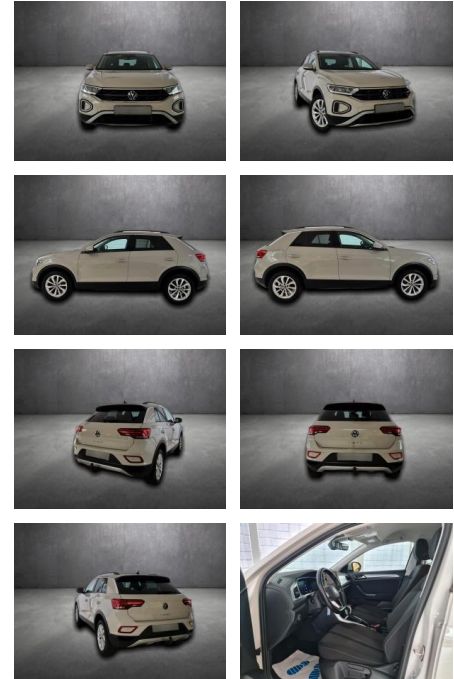

## Volkswagen T-Roc

AH90-89056-108 **Angebotsnr.:**

Erstzulassung:	Kilometer:	Farbe:	Leistung:	Kraftstoffart:
25.07.2023	38.900		110 kW / 150 PS	Benzin

**PREIS**  
**28.010 €**