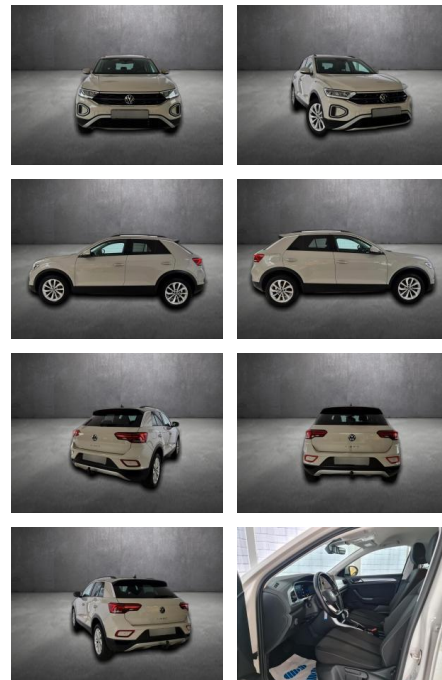

Volkswagen T-Roc

AH90-06125-167 Angebotsnr.:

Erstzulassung:	Kilometer:	Farbe:	Leistung:	Kraftstoffart:
25.07.2023	42.273		110 kW / 150 PS	Benzin

PREIS	FINANZIERUNGSBEISPIEL	
27.490 €	Laufzeit: 72 Monate	Anzahlung: 25 %
	Basis-Finanzierung:**	Mtl. Rate:
	Zielraten-Finanzierung:**	238 €