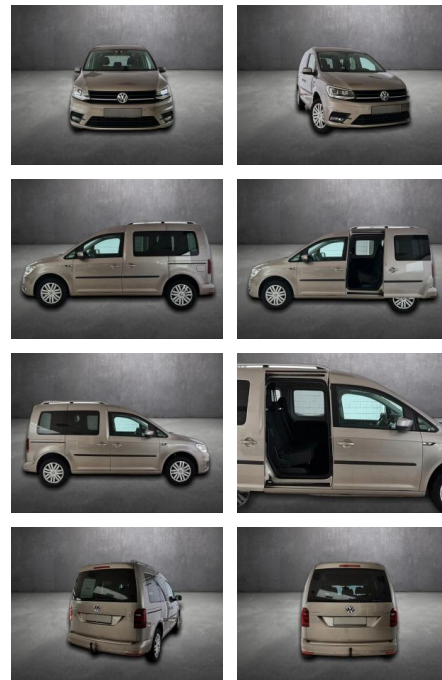

Volkswagen Caddy PKW BMT, unfallfrei, Scheckheft...

AH90-75610-144 Angebotsnr.:

| Erstzulassung: | Kilometer: | Farbe: | Leistung: | Kraftstoffart: |
|----------------|------------|--------|----------------|----------------|
| 25.07.2018 | 49.958 | Beige | 92 kW / 125 PS | Benzin |