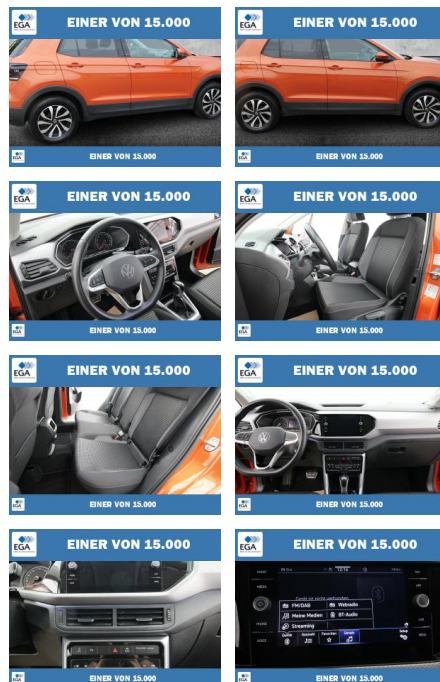

PW01-85858-10 Angebotsnr.:

Erstzulassung: 01.05.2022 **Kilometer:** 61.044 **Farbe:** Orange **Leistung:** 81 kW / 110 PS **Kraftstoffart:** Benzin

PREIS 22.560 €	FINANZIERUNGSBEISPIEL	
	Laufzeit: 72 Monate	Anzahlung: 25 %
	Basis-Finanzierung:**	Mtl. Rate:
	Zielraten-Finanzierung:**	196 €