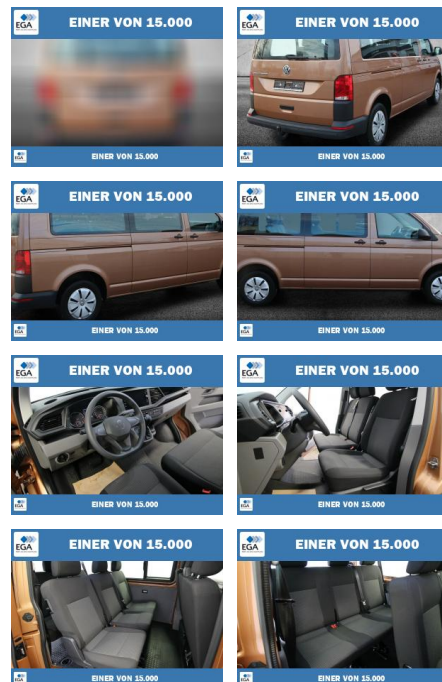

PW01-07009-23 Angebotsnr.:

Erstzulassung: 01.07.2021 **Kilometer:** 69.796 **Farbe:** Braun **Leistung:** 110 kW / 150 PS **Kraftstoffart:** Diesel

PREIS 40.480 €	FINANZIERUNGSBEISPIEL	
	Laufzeit: 72 Monate	Anzahlung: 25 %
	Basis-Finanzierung:**	Mtl. Rate: 351 €
	Zielraten-Finanzierung:**	Mtl. Rate: