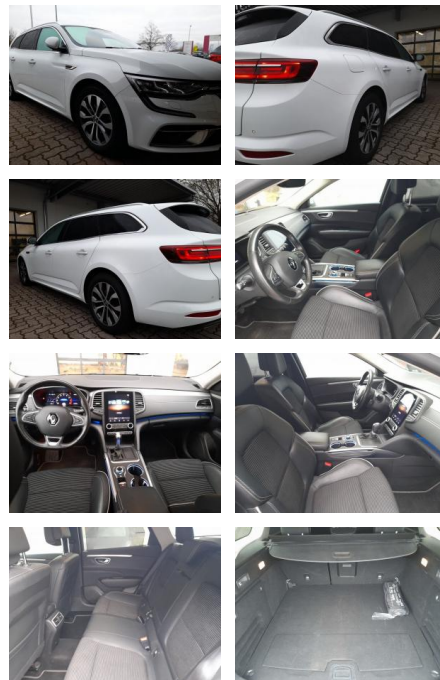

## Renault Talisman Grandt. TCe 160 EDC Intens LED

AT27-GW-ABO27 Angebotsnr.:

Erstzulassung:	Kilometer:	Farbe:	Leistung:	Kraftstoffart:
04.02.2022	50.750	Weiß	117 kW / 159 PS	Benzin

**PREIS**  
**24.300 €**