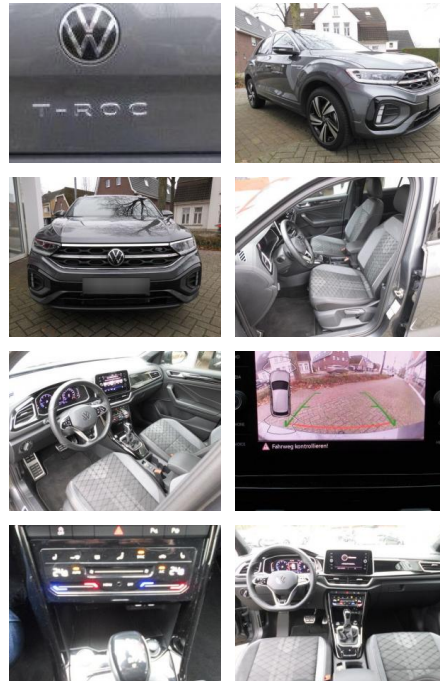

## Volkswagen T-Roc R-Line 1.5 TSI

AS86-RI 288 N01460101

Erstzulassung:	Kilometer:	Farbe:	Leistung:	Kraftstoffart:
25.03.2023	30.000		110 kW / 150 PS	Benzin

**PREIS**  
**34.100 €**