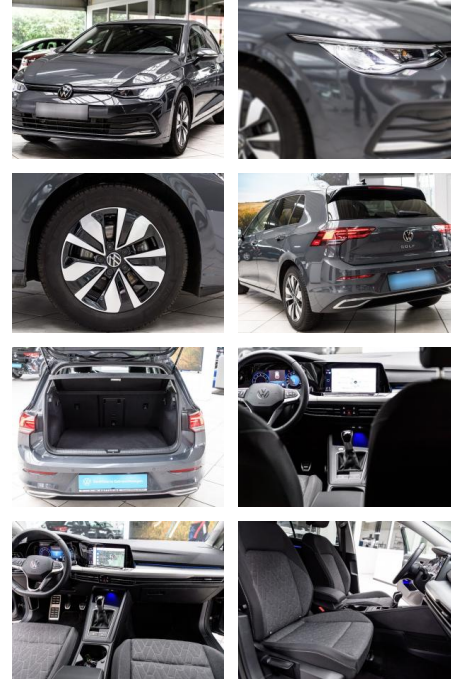

AS86-gws 2403 Angebot Nr.: 250220

Erstzulassung:	Kilometer:	Farbe:	Leistung:	Kraftstoffart:
25.07.2023	24.500		110 kW / 150 PS	Benzin

PREIS
25.340 €

FINANZIERUNGSBEISPIEL
Laufzeit: 72 Monate Anzahlung: 25 %
Basis-Finanzierung:* Mtl. Rate:
Zielraten-Finanzierung:** **220 €**