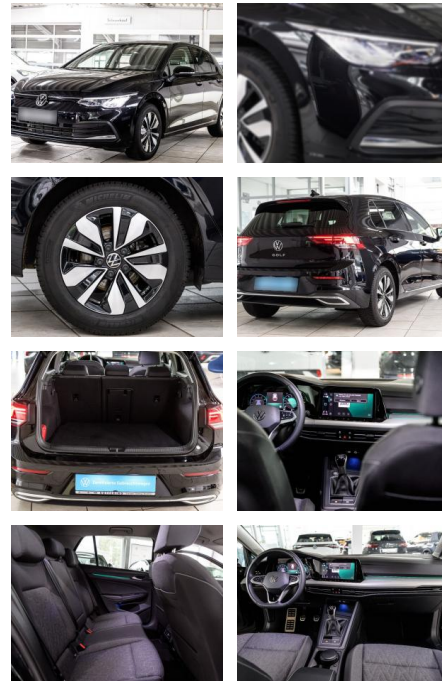

Volkswagen Golf VIII Move 1.5 TSI

AS86-gws 2402 Angebotsnr.

Erstzulassung:	Kilometer:	Farbe:	Leistung:	Kraftstoffart:
25.08.2023	25.700		110 kW / 150 PS	Benzin

PREIS
24.620 €

FINANZIERUNGSBEISPIEL
Laufzeit: 72 Monate   Anzahlung: 25 %
Basis-Finanzierung:*   Mtl. Rate:
Zielraten-Finanzierung:** **214 €**

* Basisfinanzierung: Anzahlung: 6.155 Euro, Laufzeit: 72 Monate, Nettodarlehen: 18.465 Euro, Gesamtbetrag: 29.046 Euro, Zinssätze: 7.71% Sollz. (gebunden), 7.99% eff.
** Zielratenfinanzierung: Anzahlung: 6.155 Euro, Laufzeit: 72 Monate, Nettodarlehen: 18.465 Euro, Zielrate: 13.541 Euro, Gesamtbetrag: 29.735 Euro, Zinssätze: 7.71% Sollz. (gebunden), 7.99% eff.,
Vermittlung für: SANTANDER CONSUMER BANK
Repräsentatives Beispiel gem. § 17 Abs. 4 PAngV. Diese Finanzierungsangebote sind Beispiele. Gerne ermitteln wir für Sie Ihr individuelles Angebot.

Ausstattung

Sicherheit

- Müdigkeitswarnsystem
- Notbremsassistent
- Notrufsystem
- Reifendruckkontrollsystem
- Spurhalteassistent

Multimedia

- Soundsystem
- USB
- Verkehrszeichenerkennung
- Sprachsteuerung
- Touchscreen

Komfort

- Berganfahrassistent
- Beheizbares Lenkrad
- Lederlenkrad
- Lordosenstütze

Weiteres

- Start Stop Automatik
- ***Sonderausstattung: Navigationssystem Discover Media Streaming & Internet (Touchscreen)**
- Bluetooth
- (USB)Fahrassistenz-System: Autom. Distanzregelung (ACC inkl. follow to stop)Fahrassistenz-System: Fernlichtregulierung (Light Assist)Insassen-Schutzsystem proaktivMobile Online Dienste We Connect PlusMobiltelefon Schnittstelle Comfort mit kabelloser LadefunktionPerleffekt-LackierungSprachsteuerungs-SystemAußenspiegel mit Umfeldleuchte und ProjektionsfunktionDigital Cockpit (Instrumentenanzeige Digital)Einparkhilfe vorn und hintenFahrassistenz-System:

- vorn und hinten)Lendenwirbelstützen vornMobile Online Dienste App-Connect inkl. App-Connect Wireless (Apple CarPlay
- Android Auto)Mittelkonsole hinten (45 W)NotrufsystemOtto-Partikelfilter (OPF)Radioempfang digital (DAB+)Schadstoffarm nach Abgasnorm Euro 6dScheinwerfer LEDSeitenairbag vorn mit Center-AirbagService-System: Intelligente Fahrzeugvernetzung (Car2X)Sitze vorn höhenverstellbar
- Sitze: Komfortsitze vornSitzheizung vorn
- *u.v.m.

STÄNDIG ÜBER 15.000 FAHRZEUGE IM BESTAND!