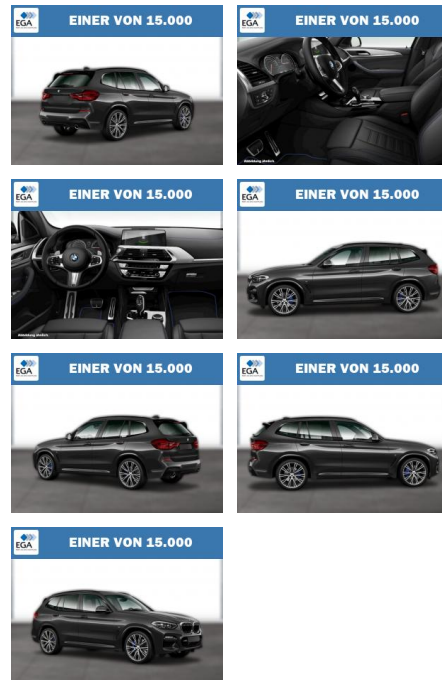

BMW X3 M X3 xDrive30d M SPORT NAVI PROF HUD

WG06-200053 Angebotsnr.:

EINER VON 15.000

Erstzulassung:	Kilometer:	Farbe:	Leistung:	Kraftstoffart:
01.08.2018	62.000	Grau	195 kW / 265 PS	Diesel

PREIS
40.780 €