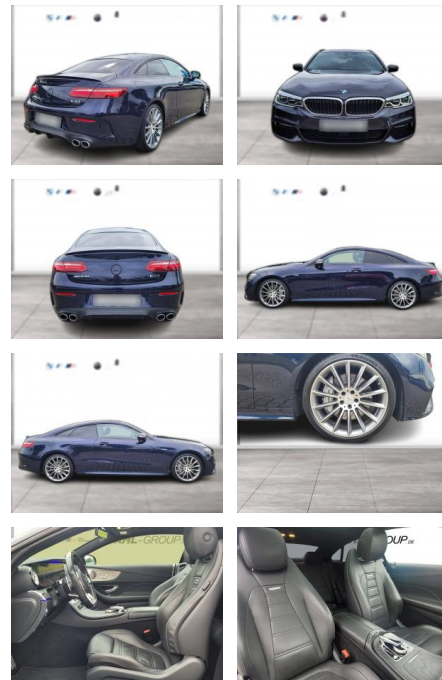

## Mercedes-Benz E 53 AMG AMG Drpack Burmester Busp...

WG00-124750 Angebotsnr.:

**VERKAUFT**

Erstzulassung:	Kilometer:	Farbe:	Leistung:	Kraftstoffart:
01.08.2020	62.528	Blau	320 kW / 435 PS	Benzin

**PREIS**  
**62.490 €**