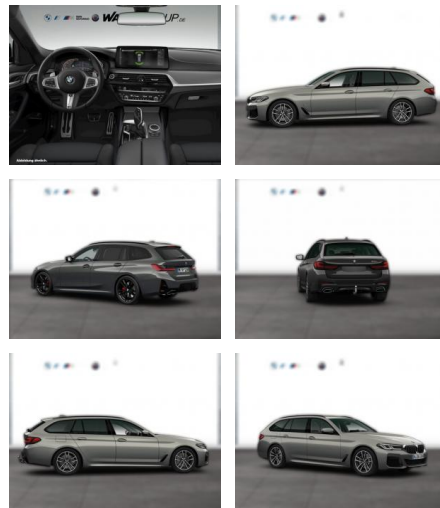

## BMW X2 M 520d xDrive TOURING M SPORT LC

WG04-232289 Angebotsnr.:

Erstzulassung:	Kilometer:	Farbe:	Leistung:	Kraftstoffart:
01.12.2021	73.700	Grau	140 kW / 190 PS	Diesel

**PREIS**  
**42.840 €**