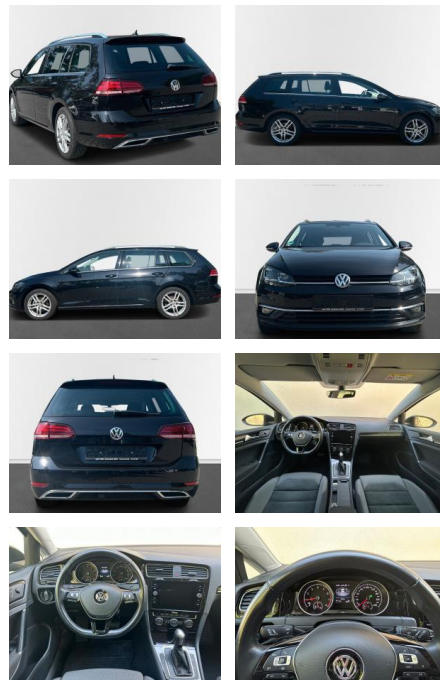

Volkswagen Golf Variant Golf Variant Highline,

AN17-408621320 Angebotsnr.:

Erstzulassung:	Kilometer:	Farbe:	Leistung:	Kraftstoffart:
25.06.2020	36.712		110 kW / 150 PS	Benzin

PREIS
23.990 €

FINANZIERUNGSBEISPIEL