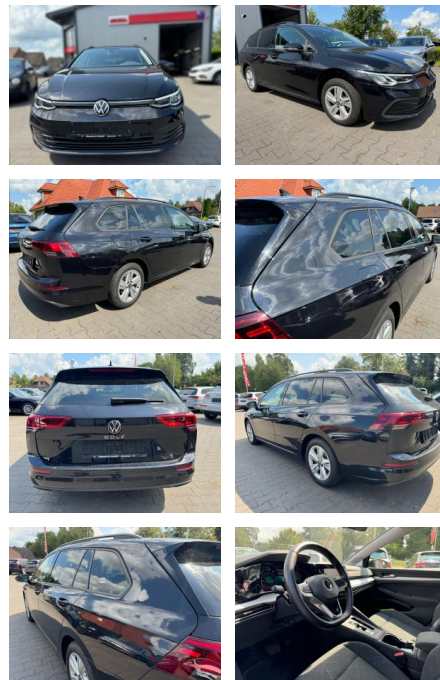

## Volkswagen Golf VIII Variant 2,0 TDI DSG

FA03-39889201 **Angebotsnr.:**

Erstzulassung:	Kilometer:	Farbe:	Leistung:	Kraftstoffart:
24.03.2021	115.000	Diverse	110 kW / 150 PS	Diesel

**PREIS**  
**19.440 €**