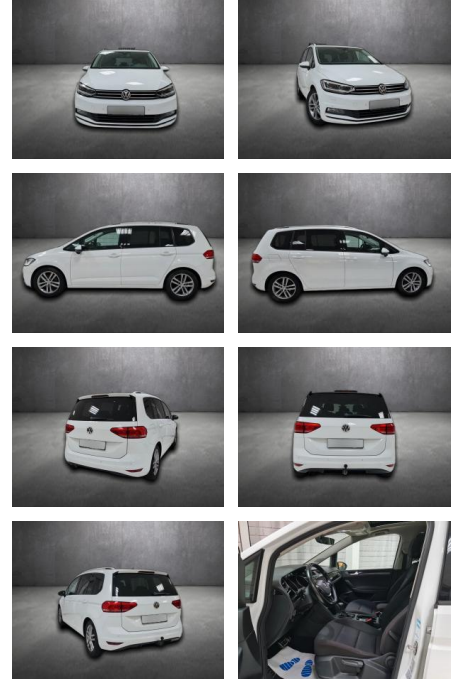

AH90-18810-154 **Angebotsnr.:**

VERKAUFT

Erstzulassung: 23.10.2017 **Kilometer:** 98.227 **Farbe:** **Leistung:** 110 kW / 150 PS **Kraftstoffart:** Benzin

PREIS
22.340 €

FINANZIERUNGSBEISPIEL
Laufzeit: 72 Monate Anzahlung: 25 %
Basis-Finanzierung:* Mtl. Rate:
Zielraten-Finanzierung:** **194 €**