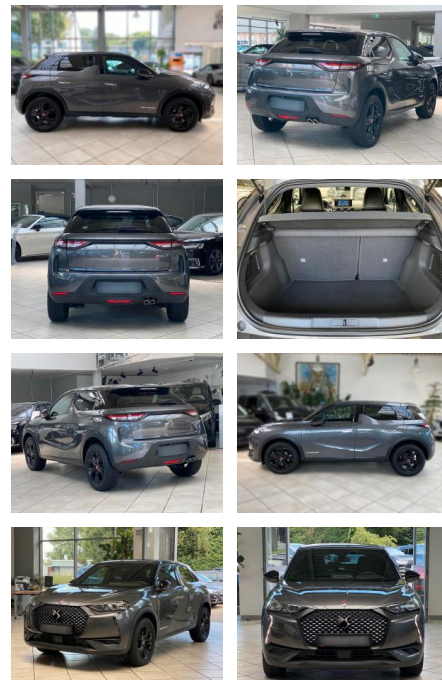

DS Automobiles DS3 Crossback Performance

LA05-4-137559Angebotsnr.:

VERKAUFT

Erstzulassung:	Kilometer:	Farbe:	Leistung:	Kraftstoffart:
23.07.2020	56.462		96 kW / 131 PS	Benzin

PREIS
20.810 €

FINANZIERUNGSBEISPIEL
Laufzeit: 72 Monate Anzahlung: 25 %
Basis-Finanzierung:* Mtl. Rate:
Zielraten-Finanzierung:** **181 €**