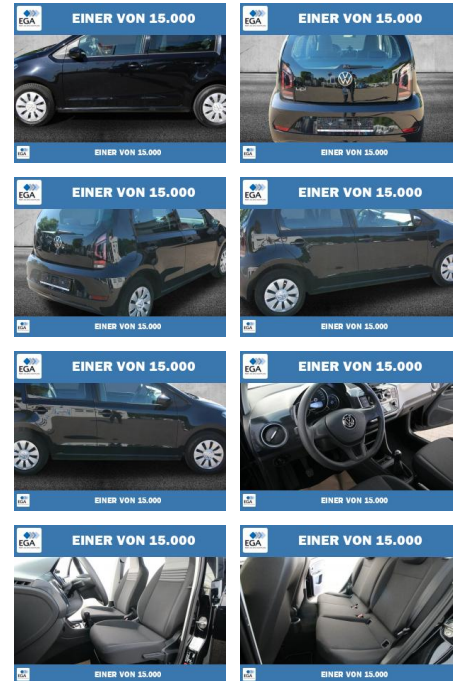

## Volkswagen up! 1.0 BMT KLIMA+WINTER-PAKET

PW01-11932-257 Angebotsnr.:

**Erstzulassung:** 01.11.2021    **Kilometer:** 55.803    **Farbe:** Schwarz    **Leistung:** 48 kW / 65 PS    **Kraftstoffart:** Benzin