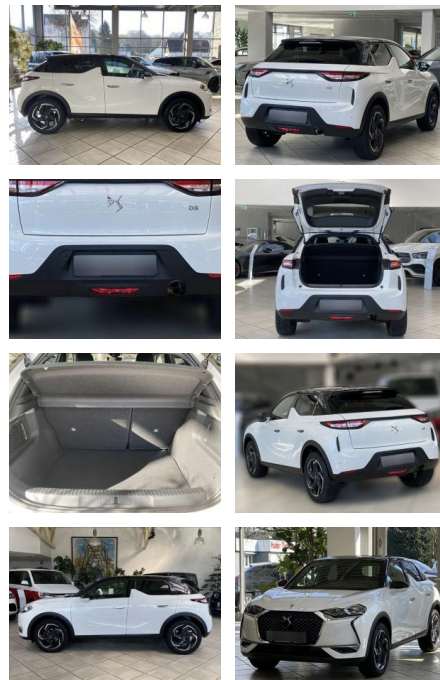

DS Automobiles DS3 Crossback DS 3 Crossback 1.2

LA05-97-00875 **Angebotsnr.:**

VERKAUFT

Erstzulassung: 23.07.2020 **Kilometer:** 22.300 **Farbe:** **Leistung:** 74 kW / 101 PS **Kraftstoffart:** Benzin

PREIS
18.230 €

Exterieur

- LM-Felgen 7x18 (Shanghai)
- Seitenscheiben hinten und Heckscheibe dunkel getönt
- Sonderlackierung Polar-Weiß
- **Karosserie: 5-türig**

STÄNDIG ÜBER 15.000 FAHRZEUGE IM BESTAND!