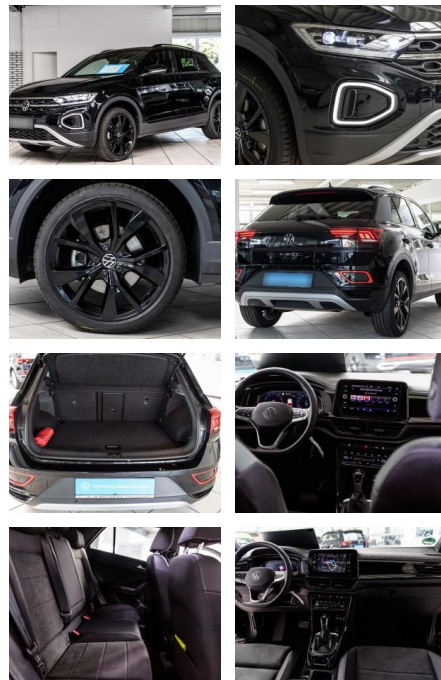

AS86-"OCH" 240650582 DB

VERKAUFT

Erstzulassung: 23.11.2023
Kilometer: 6.913
Farbe:
Leistung: 110 kW / 150 PS
Kraftstoffart: Benzin

PREIS
33.660 €

FINANZIERUNGSBEISPIEL
Laufzeit: 72 Monate Anzahlung: 25 %
Basis-Finanzierung:* Mtl. Rate:
Zielraten-Finanzierung:** **292 €**