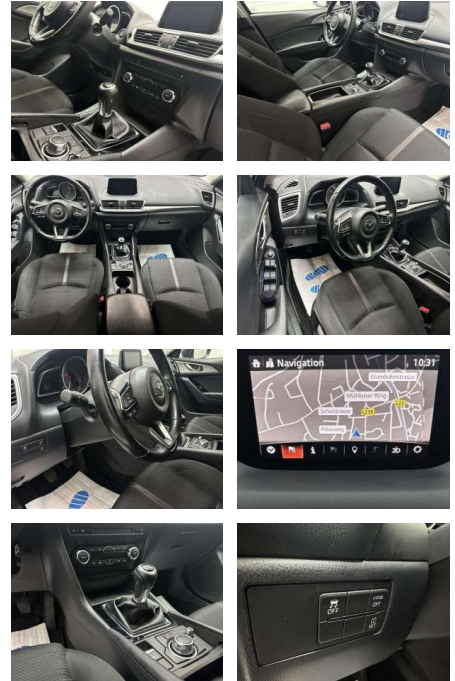

Ihr Ansprechpartner

Herr Patrick Korfmacher
E-Mail: info@auto-korfmacher.de
Telefon: 07822 8670870

Autohaus Korfmacher GmbH
Bundesstraße 1 - 77955 Ettenheim - Tel.: 07822 / 8670870

Mazda 3 Signature +

AC15-65

Angebotsnr.:

Erstzulassung:	Kilometer:	Farbe:	Leistung:	Kraftstoffart:
01.02.2019	95.000	grau	88 kW / 120 PS	Benzin

PREIS
15.440 €

FINANZIERUNGSBEISPIEL

Laufzeit: 72 Monate   Anzahlung: 25 %
Basis-Finanzierung:*   Mtl. Rate:
Zielraten-Finanzierung:** **134 €**

* Basisfinanzierung: Anzahlung: 3.860 Euro, Laufzeit: 72 Monate, Nettodarlehen: 11.580 Euro, Gesamtbetrag: 18.216 Euro, Zinssätze: 7.71% Sollz. (gebunden), 7.99% eff.
** Zielratenfinanzierung: Anzahlung: 3.860 Euro, Laufzeit: 72 Monate, Nettodarlehen: 11.580 Euro, Zielrate: 8.492 Euro, Gesamtbetrag: 18.648 Euro, Zinssätze: 7.71% Sollz. (gebunden), 7.99% eff.,

Vermittlung für: SANTANDER CONSUMER BANK
Repräsentatives Beispiel gem. § 17 Abs. 4 PAngV. Diese Finanzierungsangebote sind Beispiele. Gerne ermitteln wir für Sie Ihr individuelles Angebot.

Ausstattung

Sicherheit

- Anti-Blockiersystem ABS

Multimedia

- Radio

Weiteres

- Herzlich willkommen bei der Autocenter Stolberg GmbH
- Ihrem kompetenten Partner für hochwertige Gebrauchtwagen! Bei uns finden Sie eine sorgfältig ausgewählte Auswahl an Fahrzeugen unterschiedlicher Marken und Modelle
- die alle gründlich geprüft und zu attraktiven Konditionen angeboten werden
- Ihr Fahrzeughandel aus der Städteregion Aachen seit 1990. Garantie bis zu 60 Monate gegen Aufpreis möglich
- Inzahlungnahme zum marktgerechten Preis
- Finanzierung zu TOP Konditionen

- beide Außenspiegel Wagenfarbe
- Außentemperaturanzeige Blinkleuchte in Außenspiegel integriert
- Bremsenergieerückgewinnung i-ELOOP
- CD-Player Colorverglasung Dach in Kontrastfarbe Dachantenne Dachspoiler
- Dynamische Stabilitätskontrolle (DSC)
- Einparkhilfe vorn Einschaltautomatik für Fahrlicht Elektr.
- Bremskraftverteilung
- Fahrassistenz-System: Berganfahrhilfe
- Fahrassistenz-System: City-Notbremsfunktion (SCBS)
- Fahrassistenz-System: Fahrdynamikregelung G-Vectoring Control
- Fahrassistenz-System: Verkehrszeichenerkennung (TSR)
- Fensterheber elektrisch vorn + hinten
- Fensterzierleisten verchromt
- Freisprecheinrichtung mit Voice-Control und Bluetooth
- Gepäckraumabdeckung /

- 3-Speichen) Lenkrad heizbar Lenksäule (Lenkrad) höhenverstellbar Lenksäule (Lenkrad) längsverstellbar Leseleuchte vorn Leuchtweitenregelung automatisch Lichtassistent (Coming Home)
- Leaving Home) LM-Felgen Log-in-System Make-up-Spiegel beleuchtet Mittelarmlehne hinten Modellpflege Motor 2
- 0 Ltr. - 88 kW KAT Multi-Commander Multi-Info-Display Nebelscheinwerfer LED Notbrems-Warnblinkautomatik (ESS) Parkbremse elektrisch Reifendruck-Kontrollsystem Rückfahrkamera Rücksitzlehne geteilt/klappbar Schadstoffarm nach Abgasnorm Euro 6 Schalt-/Wählhebelgriff Leder Scheinwerfer LED Seitenairbag vorn Sicherheitsgurte vorn höhenverstellbar Sitz vorn links höhenverstellbar Sitzbezug / Polsterung: Stoff Social

STÄNDIG ÜBER 15.000 FAHRZEUGE IM BESTAND!