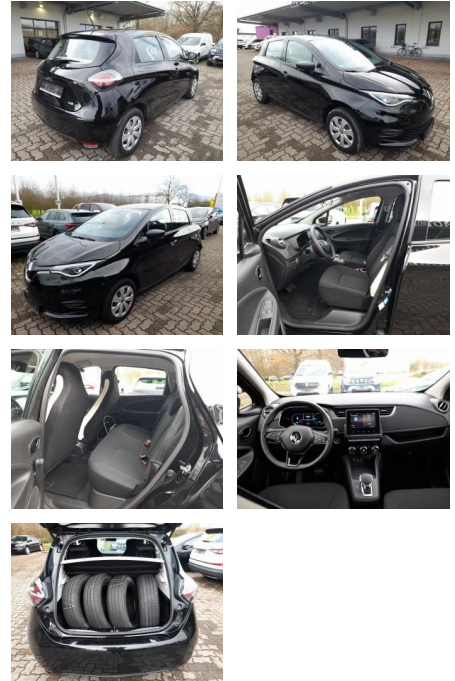

Ihr Ansprechpartner

Herr Patrick Korfmacher
E-Mail: info@auto-korfmacher.de
Telefon: 07822 8670870

Autohaus Korfmacher GmbH
Bundesstraße 1 - 77955 Ettenheim - Tel.: 07822 / 8670870

Renault Zoe ZE50 R110 Kaufbatterie LED

AT27-GW-ABO Aufgebotsnr.:

Erstzulassung:	Kilometer:	Farbe:	Leistung:	Kraftstoffart:
10.12.2021	29.749	Schwarz	80 kW / 109 PS	Elektro

PREIS
16.250 €

FINANZIERUNGSBEISPIEL

Laufzeit: 72 Monate Anzahlung: 25 %
Basis-Finanzierung:* Mtl. Rate:
Zielraten-Finanzierung:** **141 €**