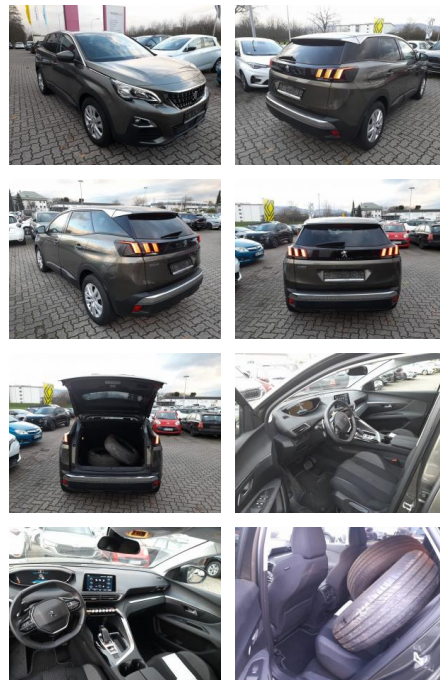

AT27-GW-ABO Angebotsnr.:

Erstzulassung:	Kilometer:	Farbe:	Leistung:	Kraftstoffart:
12.11.2020	35.295	Diverse	96 kW / 131 PS	Benzin

PREIS
22.970 €

FINANZIERUNGSBEISPIEL

Laufzeit: 72 Monate Anzahlung: 25 %
Basis-Finanzierung:* Mtl. Rate:
Zielraten-Finanzierung:** **199 €**