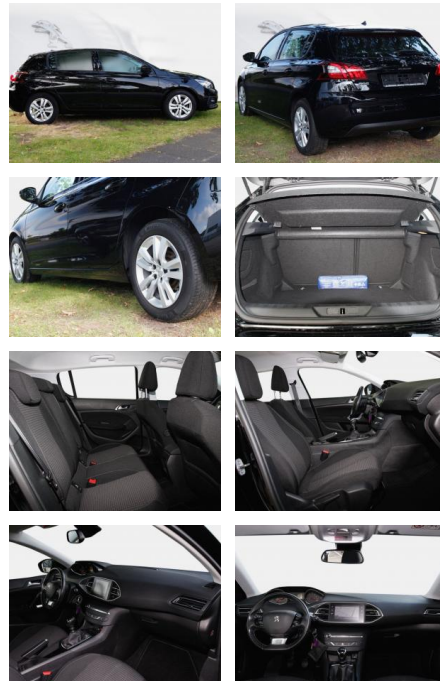

Ihr Ansprechpartner

Herr Patrick Korfmacher
E-Mail: info@auto-korfmacher.de
Telefon: 07822 8670870

Autohaus Korfmacher GmbH
Bundesstraße 1 - 77955 Ettenheim - Tel.: 07822 / 8670870

Peugeot 308 Active Pure Tech 130

SD02-235 416644 **Angebotsnr.:**

Erstzulassung:	Kilometer:	Farbe:	Leistung:	Kraftstoffart:
24.01.2020	96.000	Diverse	96 kW / 131 PS	Benzin

PREIS
14.930 €

FINANZIERUNGSBEISPIEL
Laufzeit: 72 Monate   Anzahlung: 25 %
Basis-Finanzierung:*   Mtl. Rate:
Zielraten-Finanzierung:** **1.130 €**

* Basisfinanzierung: Anzahlung: 3.733 Euro, Laufzeit: 72 Monate, Nettodarlehen: 11.198 Euro, Gesamtbetrag: 17.615 Euro, Zinssätze: 7.71% Sollz. (gebunden), 7.99% eff.
** Zielratenfinanzierung: Anzahlung: 3.733 Euro, Laufzeit: 72 Monate, Nettodarlehen: 11.198 Euro, Zielrate: 8.212 Euro, Gesamtbetrag: 18.032 Euro, Zinssätze: 7.71% Sollz. (gebunden), 7.99% eff.,

Vermittlung für: SANTANDER CONSUMER BANK
Repräsentatives Beispiel gem. § 17 Abs. 4 PAngV. Diese Finanzierungsangebote sind Beispiele. Gerne ermitteln wir für Sie Ihr individuelles Angebot.

Ausstattung

Sicherheit

- Reifendruckkontrollsystem

Multimedia

- USB

Komfort

- Berganfahrassistent
- Lederlenkrad

Weiteres

- Start Stop Automatik
- **Sonderausstattung:** * City-Paket Plus * Sicht-Paket * Einschaltautomatik für Fahrlicht * Scheibenwischer mit Regensensor * Innenspiegel mit Ablendautomatik * Mobile Online Dienste MirrorLink und AppinCar (Mirror Screen) * Rückfahrkamera mit 180° Umgebungsansicht * Metallic-Lackierung * Navigationssystem Plus * Peugeot

- ***Serienausstattung:** * Airbag Beifahrerseite abschaltbar * Airbag Fahrer-/Beifahrerseite * Anti-Blockier-System (ABS) * Anzeigeinstrumente mit Hintergrund schwarz * Audiosystem WIP Sound (Radio) * Audiobedienung am Lenkrad * Audiosystem mit 6 Lautsprecher * Freisprecheinrichtung Bluetooth * USB-Schnittstelle * Autom. Begleitfunktion der Beleuchtung (Coming Home
- Leaving Home) * Außenspiegel elektr. verstell- und heizbar * Außenspiegel Wagenfarbe * Blinkleuchte in Außenspiegel integriert * Bordcomputer * Bremsassistent * Drehzahlmesser * Einparkhilfe hinten * Elektr. Bremskraftverteilung * Elektron. Stabilitäts-Programm (ESP
- Bosch) * Fahrerassistenz-System:

- getrennt regelbar Fahrer-/Beifahrerseite * Kopf-Airbag-System * Kopfstützen hinten (3-fach) * Kopfstützen vorn verstellbar * Kühlergrill schwarz * Lendenwirbelstütze manuell verstellbar * Lenkrad (3-Speichen) * Lenkrad (Leder) * Lenksäule (Lenkrad) verstellbar * Leuchtweitenregelung elektrisch * LM-Felgen * Mittelarmlehne vorn * Modellpflege * Motor 1
- 2 Ltr. - 96 kW 12V e-THP / PureTech * Multifunktionsanzeige mit Touchscreen-Farbdisplay * Otto-Partikelfilter (GPF) * Reifen-Reparaturkit * Reifendruck-Kontrollsystem * Rücksitzbank klappbar 1/3-2/3 * Schadstoffarm nach Abgasnorm Euro 6d * Schalt-/Wählhebelgriff Chrom * Schaltpunktanzeige * SCR-System (AdBlue-Technologie) * Seitenairbag vorn

STÄNDIG ÜBER 15.000 FAHRZEUGE IM BESTAND!