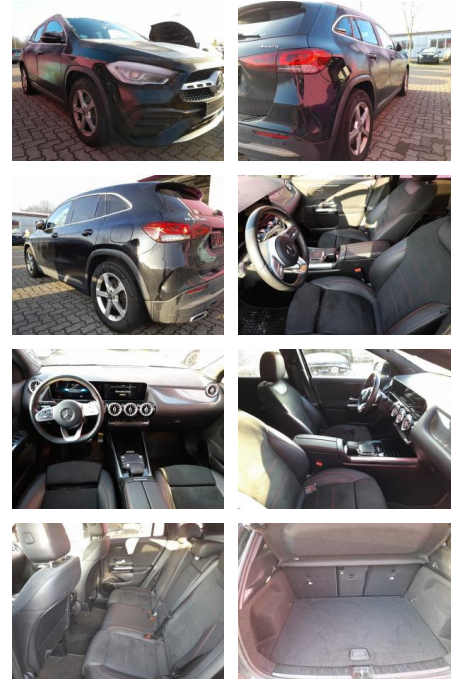

AT27-GW-ABO...
Angebotsnr.:

Erstzulassung:	Kilometer:	Farbe:	Leistung:	Kraftstoffart:
10.07.2020	52.000	Schwarz	140 kW / 190 PS	Diesel

PREIS
41.370 €

FINANZIERUNGSBEISPIEL

Laufzeit: 72 Monate Anzahlung: 25 %
Basis-Finanzierung:* Mtl. Rate:
Zielraten-Finanzierung:** **359 €**