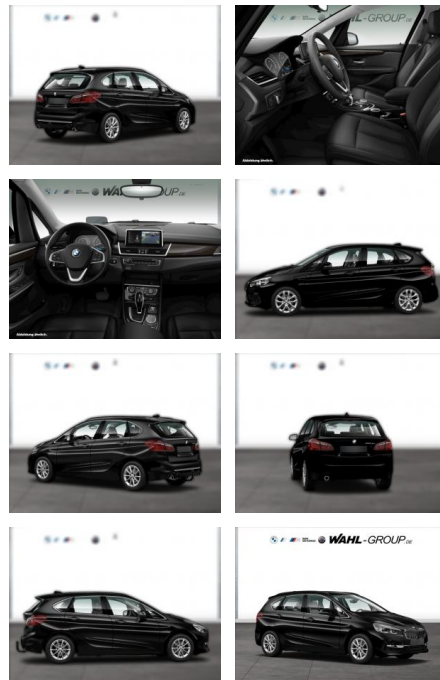

## BMW 220i Active Tourer Luxury Panorama AHK

WG09-265408 Angebotsnr.:

Erstzulassung:	Kilometer:	Farbe:	Leistung:	Kraftstoffart:
01.11.2018	100.873	Schwarz	141 kW / 192 PS	Benzin

**PREIS**  
**23.270 €**