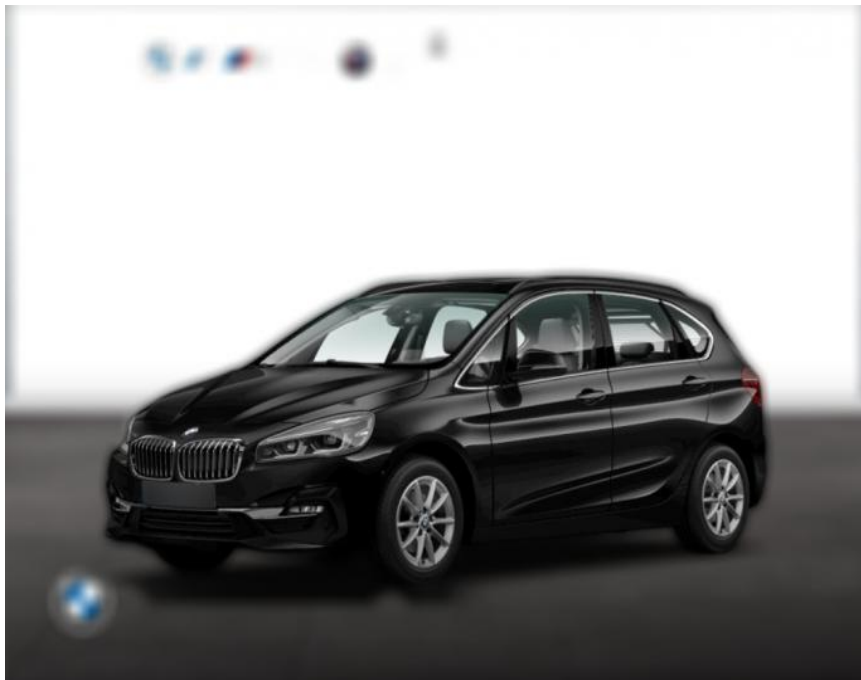

## BMW 220i Active Tourer Luxury Panorama AHK

WG09-265408 Angebotsnr.:

Erstzulassung:	Kilometer:	Farbe:	Leistung:	Kraftstoffart:
01.11.2018	100.873	Schwarz	141 kW / 192 PS	Benzin

**PREIS**  
**23.270 €**