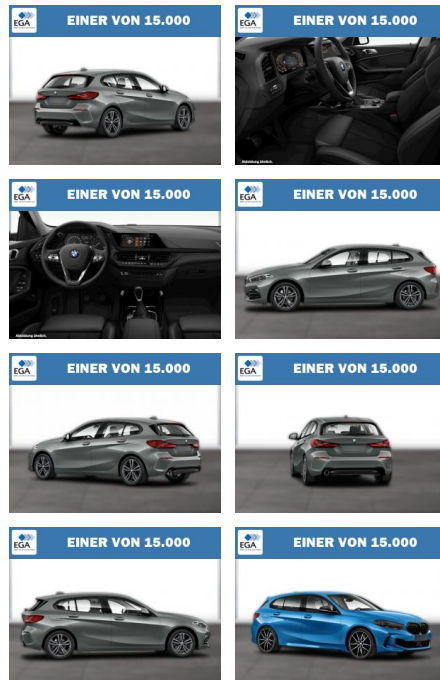

WG08-241682 Angebotsnr.:

Erstzulassung:	Kilometer:	Farbe:	Leistung:	Kraftstoffart:
01.10.2022	20.934	Grau	100 kW / 136 PS	Benzin

PREIS	FINANZIERUNGSBEISPIEL	
27.390 €	Laufzeit: 72 Monate	Anzahlung: 25 %
	Basis-Finanzierung:**	Mtl. Rate:
	Zielraten-Finanzierung:**	238 €