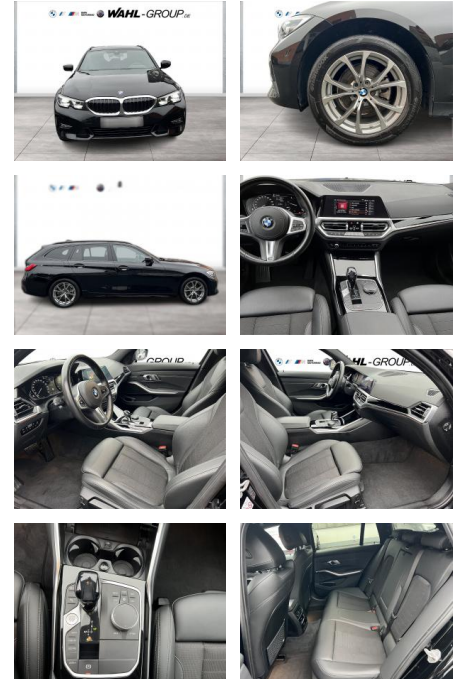

## BMW 320d Touring Sport Line AHK Panorama

WG10-224800 Angebotsnr.:

Erstzulassung:	Kilometer:	Farbe:	Leistung:	Kraftstoffart:
01.05.2021	80.790	Schwarz	140 kW / 190 PS	Diesel

**PREIS**  
**33.570 €**

**FINANZIERUNGSBEISPIEL**  
Laufzeit: 72 Monate      Anzahlung: 25 %  
Basis-Finanzierung:\*      Mtl. Rate:  
Zielraten-Finanzierung:\*\*      **291 €**

### Multimedia

- Radio
- Navigation mit Bildschirm
- MP3 Anschluss
- Bluetooth