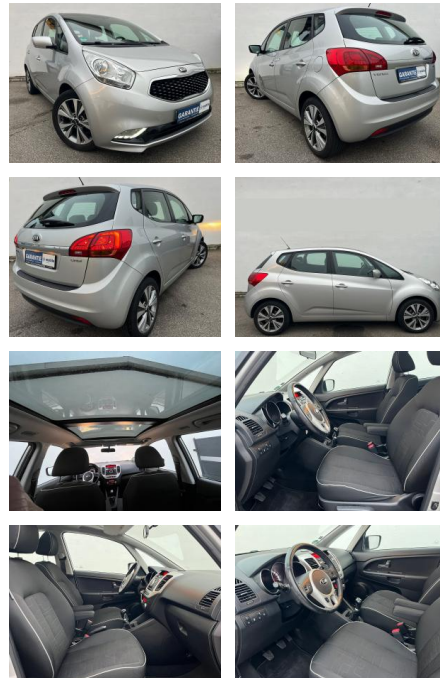

## Kia Venga 1,6 CRDi Spirit PANO SITZHZG KLIMAAUTO...

AK82-PK2412-20160157..

Erstzulassung:	Kilometer:	Farbe:	Leistung:	Kraftstoffart:
04.08.2015	107.990	Silber	94 kW / 128 PS	Diesel

**PREIS**  
**10.000 €**

### Exterieur

- LED-Tagfahrlicht
- Leichtmetallfelgen
- Schiebedach
- Nebelscheinwerfer
- Nebelscheinwerfer
- LM-Felgen 6.5x17 (5-Doppelspeichen)

**STÄNDIG ÜBER 15.000 FAHRZEUGE IM BESTAND!**