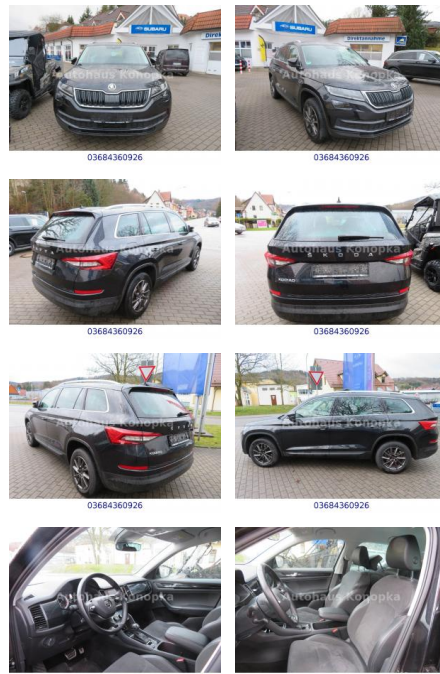

Skoda Kodiak Style+AHK+WR+7Sitze

AK76-4119980 Angebotsnr.:

03684360926

Erstzulassung:	Kilometer:	Farbe:	Leistung:	Kraftstoffart:
07.07.2021	47.103	Diverse	110 kW / 150 PS	Diesel

PREIS
34.200 €

FINANZIERUNGSBEISPIEL
Laufzeit: 72 Monate Anzahlung: 25 %
Basis-Finanzierung:* Mtl. Rate:
Zielraten-Finanzierung:** **297 €**

- Reifendruckkontrollsystem

Multimedia

- Soundsystem
- USB
- Sprachsteuerung
- Touchscreen

Komfort

- Berganfahrassistent
- Elektrische Heckklappe
- Lederlenkrad
- Keyless Entry

Weiteres

- Diesel
- Start Stop Automatik
- **Sonderausstattung: 3. Sitzreihe (2 Sitze zusätzlich)**
- Ambiente-Beleuchtung LED