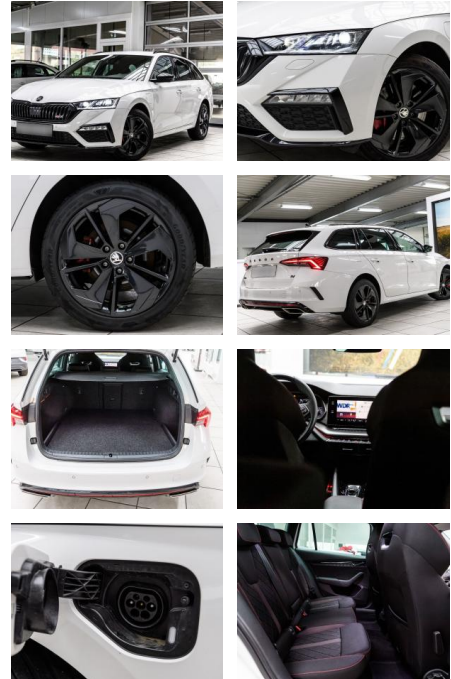

AS86-VTI DB 2022 1271 verk.an van Deelen

Erstzulassung:	Kilometer:	Farbe:	Leistung:	Kraftstoffart:
30.09.2022	37.805	Diverse	180 kW / 245 PS	Hybrid

PREIS
31.880 €

FINANZIERUNGSBEISPIEL

Laufzeit: 72 Monate Anzahlung: 25 %
Basis-Finanzierung:* Mtl. Rate:
Zielraten-Finanzierung:** **277 €**

- hochglänzendFreisprechanlage Telefon mit BluetoothGeschwindigkeits-Regelanlage (Tempomat) inkl. Geschwindigkeits-BegrenzeranlageHeckleuchten LED (Kristallglas-Optik)HeckspoilerInnenausstattung: Dekoreinlagen Dark CarbonInnenspiegel mit AbblendautomatikIsofix-Aufnahmen für Kindersitz an BeifahrersitzIsofix-Aufnahmen für Kindersitz an RücksitzKlimaanlage Climatronic 2-ZonenKnieairbag FahrerseiteKombiinstrument digital (virtual cockpit)Kopf-Airbag-SystemKühlergrill schwarzLadekabel mit Schukostecker (Mode 2)Lendenwirbelstützen Sitze vornLenkrad (Sport/Leder - 3-Speichen
- unten abgeflacht) mit MultifunktionLicht- und