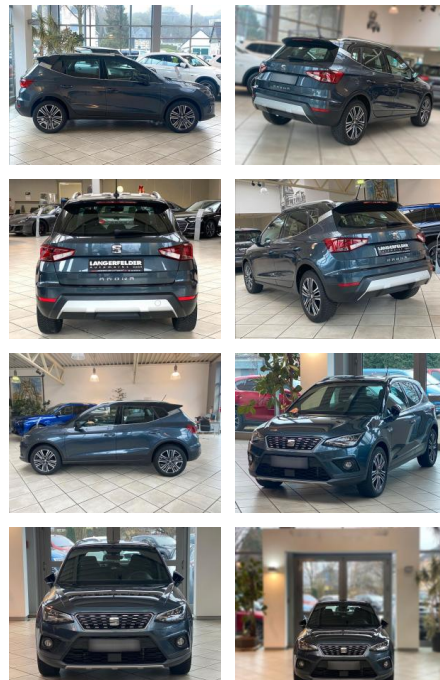

LA05-158-17677 Angebotsnr.:

Erstzulassung:	Kilometer:	Farbe:	Leistung:	Kraftstoffart:
11.09.2020	83.772	Diverse	70 kW / 95 PS	Diesel

PREIS
18.230 €

FINANZIERUNGSBEISPIEL

Laufzeit: 72 Monate Anzahlung: 25 %
Basis-Finanzierung:* Mtl. Rate:
Zielraten-Finanzierung:** **158 €**