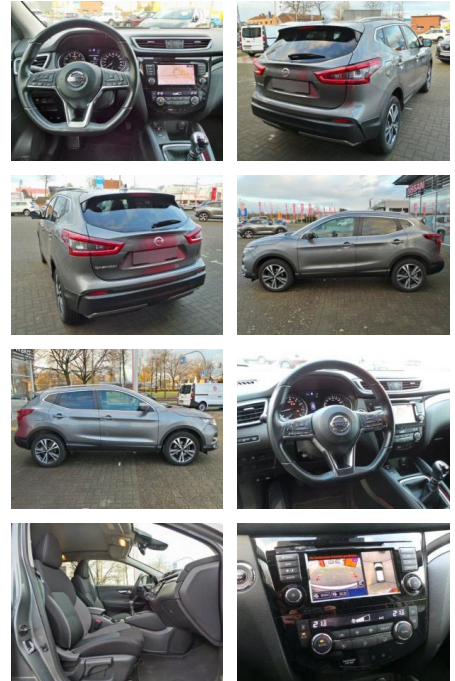

## Nissan Qashqai 1.3 DIG-T N-Connecta 360°

WK03-4792-59Angebotsnr.:

Erstzulassung:	Kilometer:	Farbe:	Leistung:	Kraftstoffart:
24.07.2020	60.990	Diverse	103 kW / 140 PS	Benzin

**PREIS**  
**21.060 €**