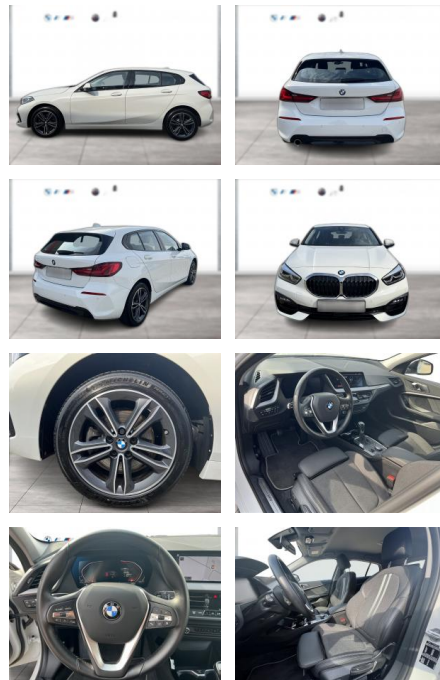

WG10-230412 Angebotsnr.:

Erstzulassung:	Kilometer:	Farbe:	Leistung:	Kraftstoffart:
01.07.2021	39.907	Weiß	100 kW / 136 PS	Benzin

PREIS
24.300 €

FINANZIERUNGSBEISPIEL
Laufzeit: 72 Monate Anzahlung: 25 %
Basis-Finanzierung:* Mtl. Rate:
Zielraten-Finanzierung:** **211 €**